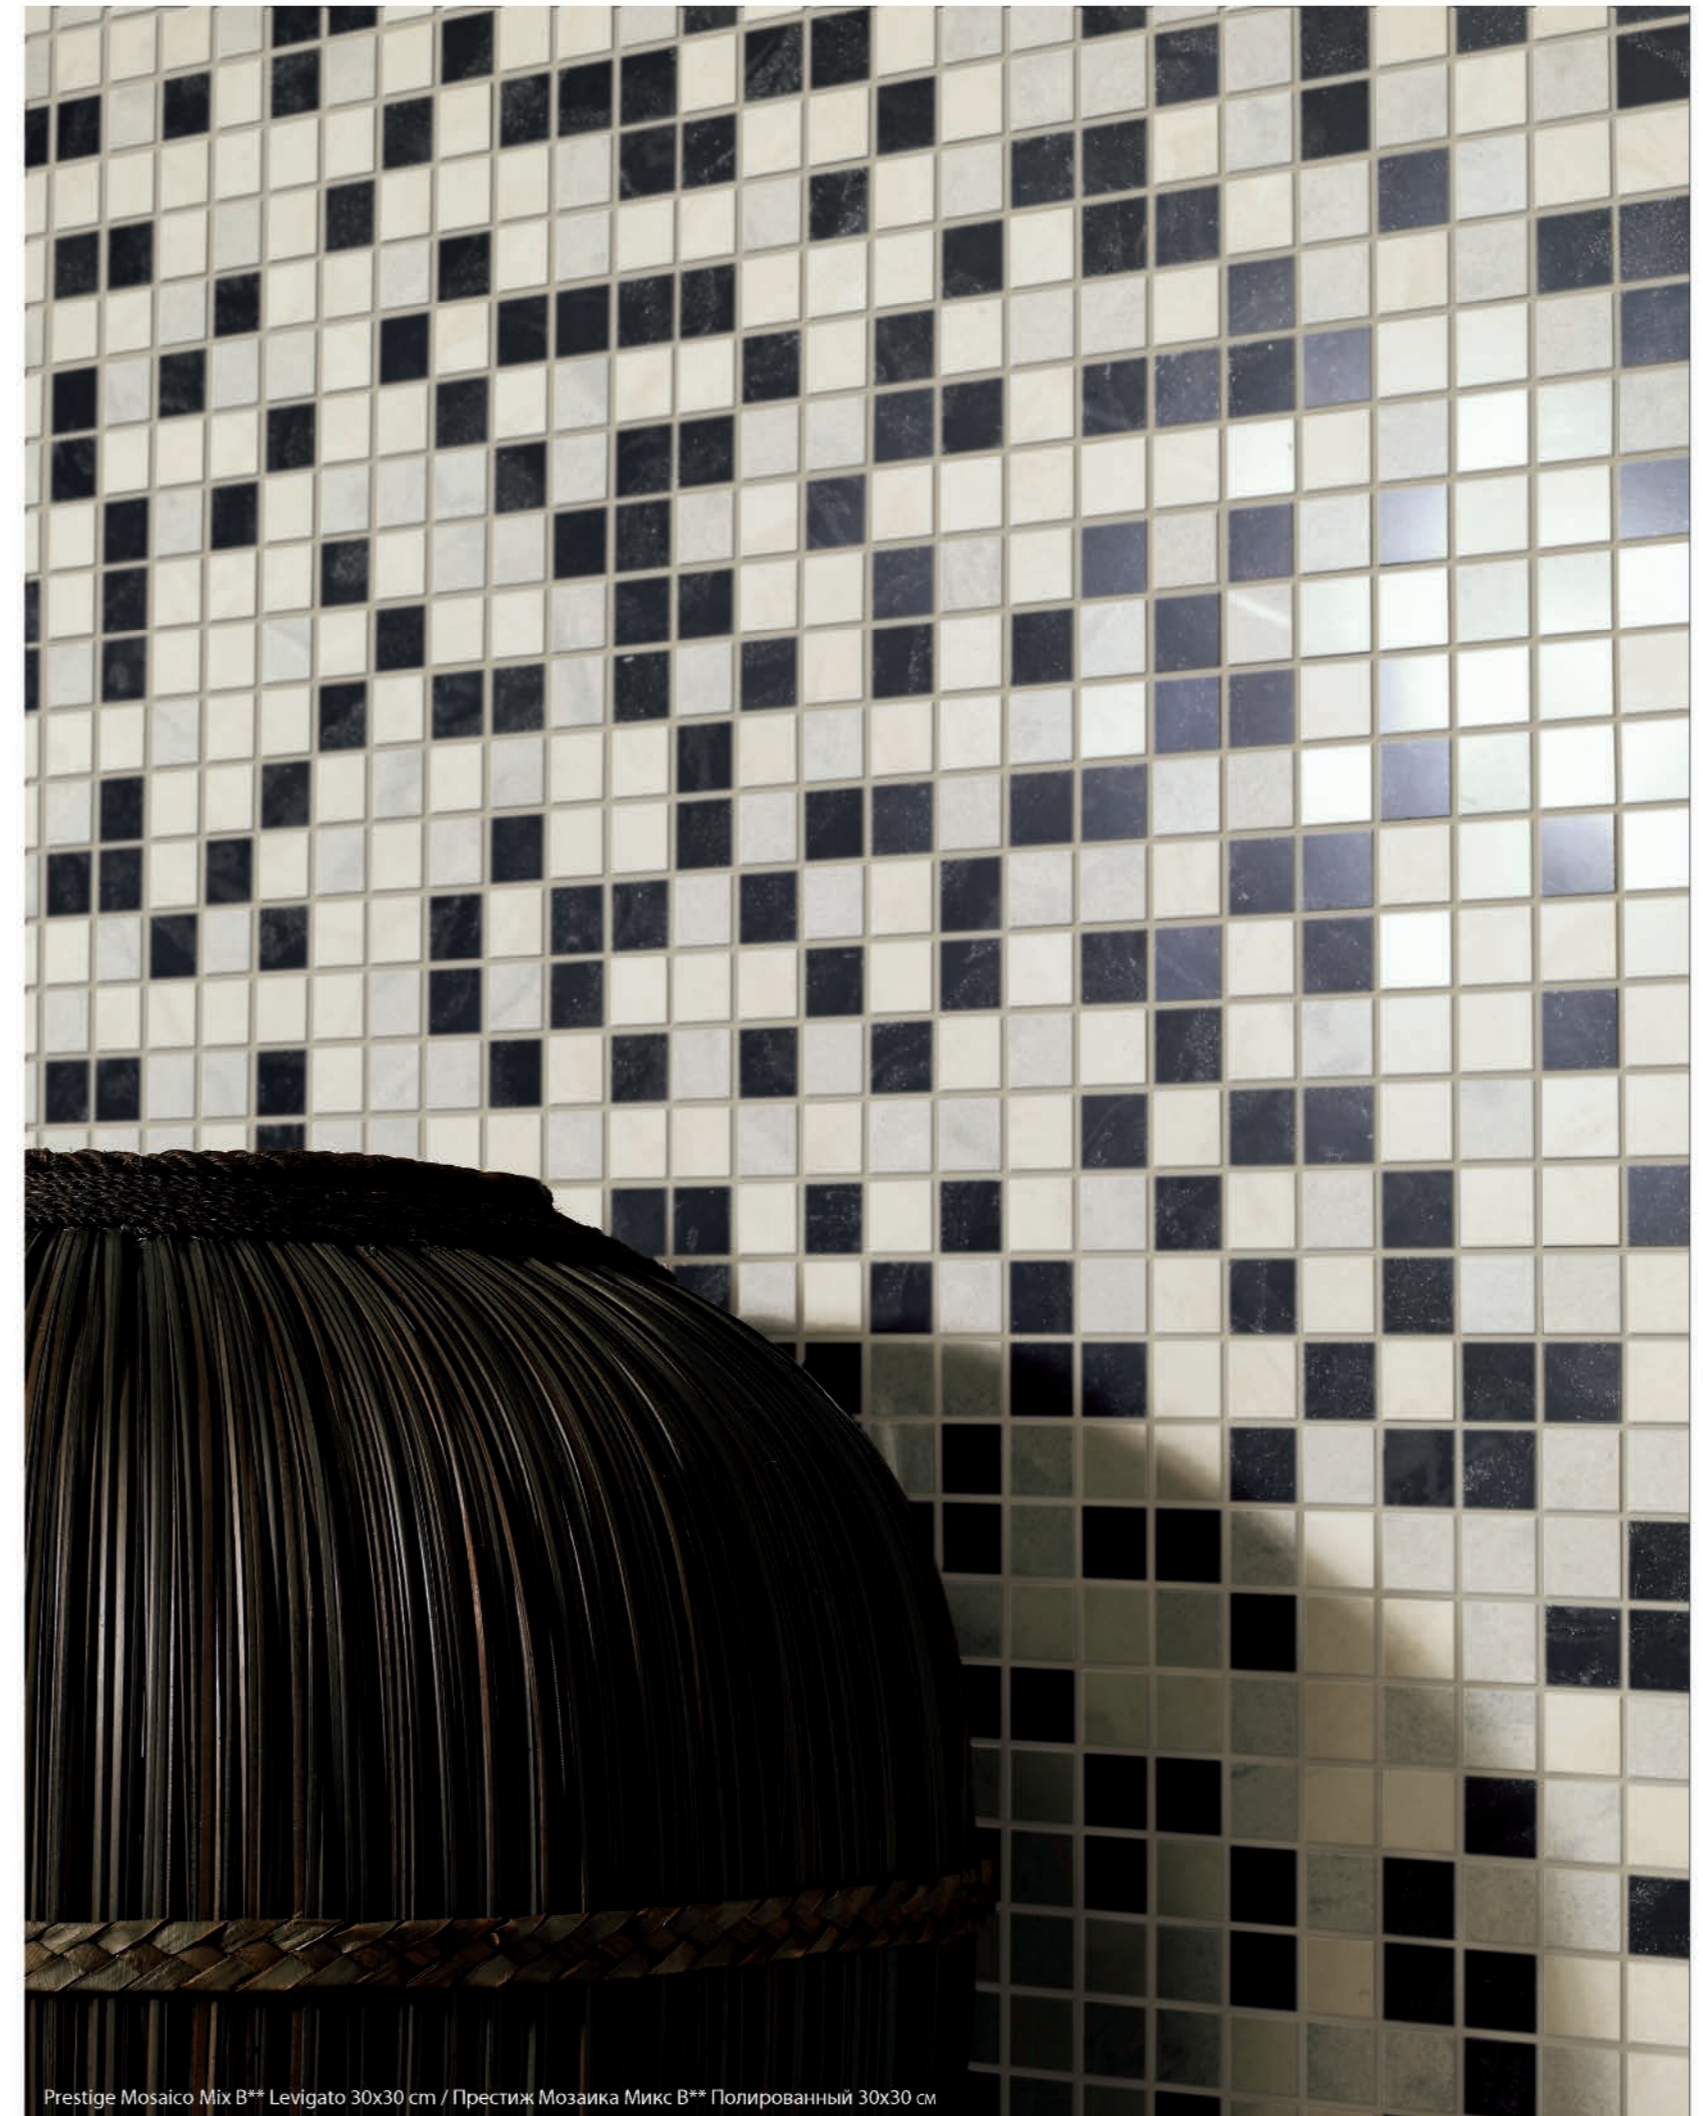

5x5 см

Prestige Grigio Perla
Tozzetto Levigato
Престиж Гриджо Перла
Тоццетто Полированный

5x5 см

Prestige Nero Onice
Tozzetto Levigato
Престиж Неро Ониче
Тоццетто Полированный

5x5 см

Prestige Mosaico Mix B** Levigato 30x30 cm / Престиж Мозаика Микс В** Полированный 30x30 см