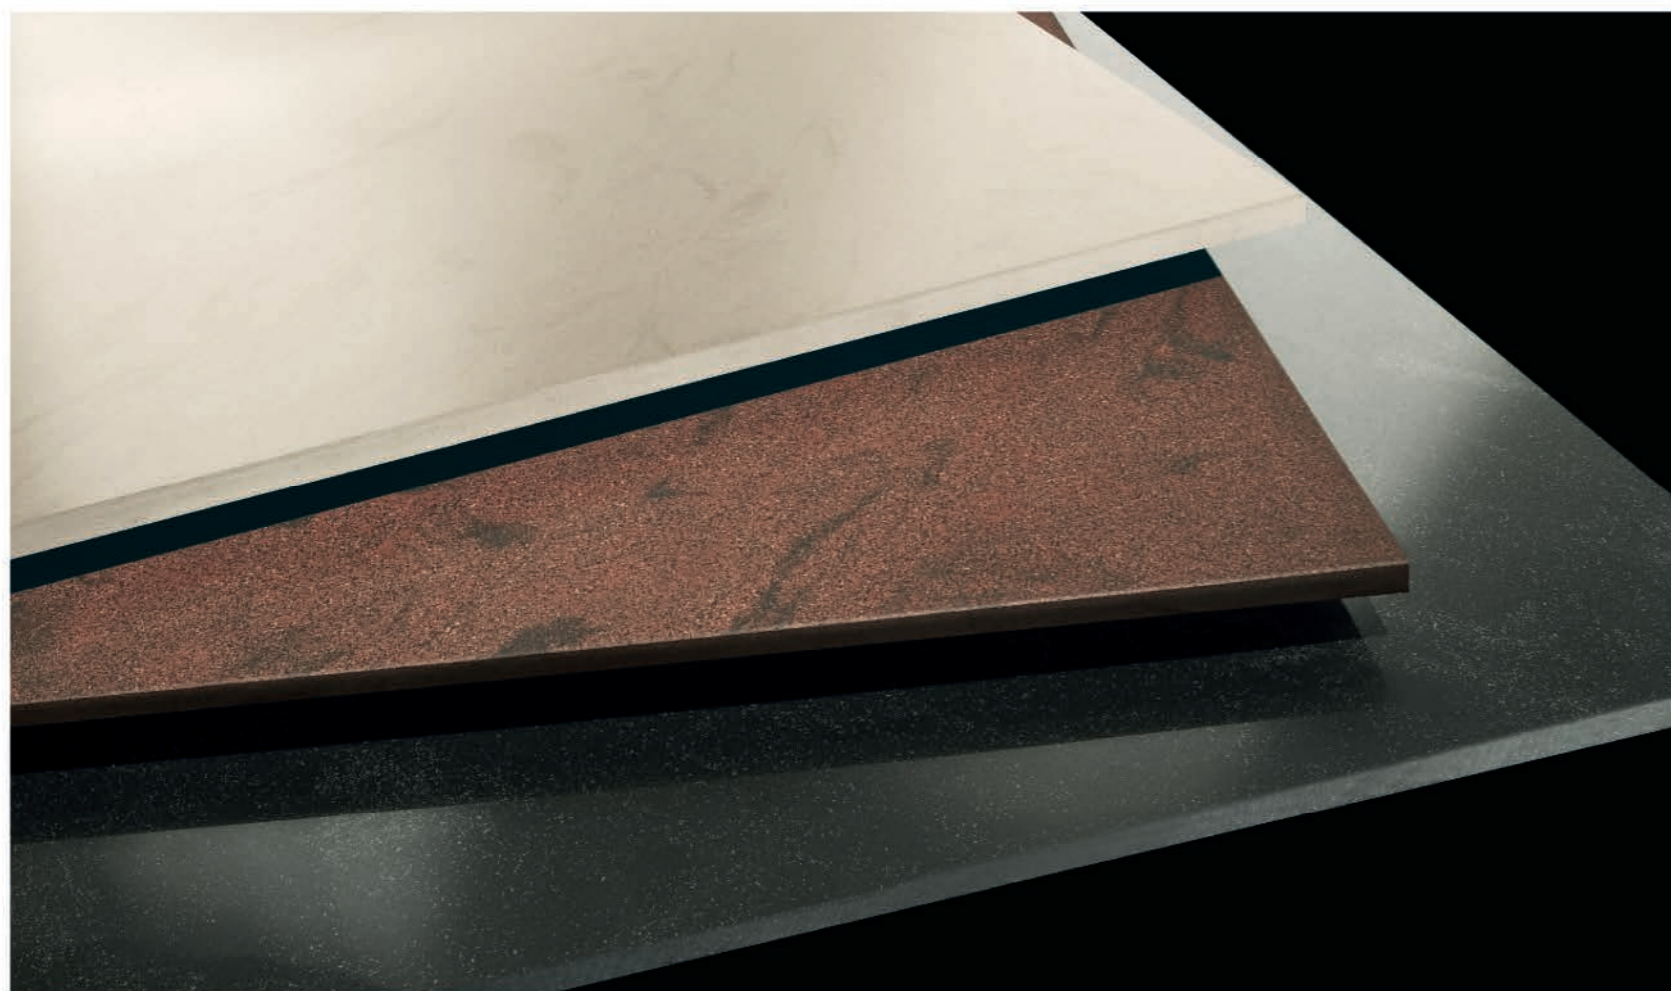

ГАММА ИЗДЕЛИЙ / GAMMA PRODOTTI / PRODUCT RANGE

	60x60 CM	30x60 CM	45x45 CM	Плинтус Battiscopa Bullnose 7,2x45 CM
Prestige Bianco Diamante / Престиж Бьянко Диаманте	▲□	▲□	□●	□●
Prestige Beige Opale / Престиж Беж Опал	▲□	▲□	□●	□●
Prestige Grigio Perla / Престиж Гриджо Перла	▲□	▲□	□●	□●
Prestige Nero Onice / Престиж Неро Ониче	▲□	▲□	□●	□●
Prestige Blu Zaffiro / Престиж Блу Дзаффиро	▲□	▲□	□●	□●
Prestige Rosso Rubino / Престиж Россо Рубино	▲□	▲□	□●	□●

▲ Натуральный и Реттифицированный / Naturale e Rettificato / Matt and Rectified
□ Полированный и Реттифицированный / Levigato e Rettificato / Polished and Rectified
● Натуральный / Naturale / Matt

Prestige Beige Opale Levigato 60x60 cm / Престиж Беж Опал Полированный 60x60 см